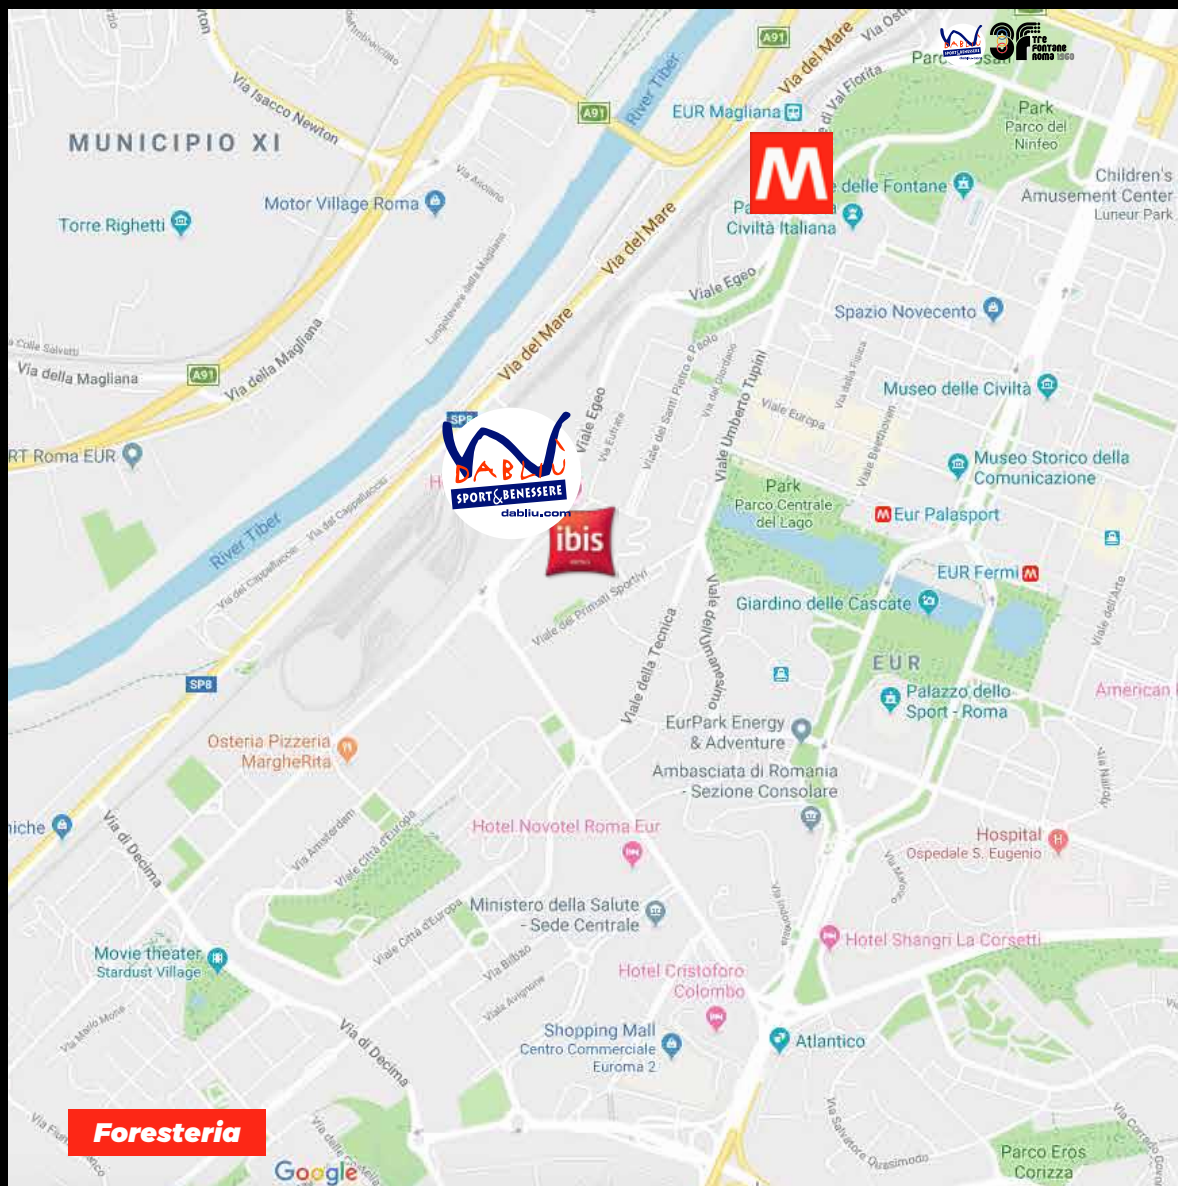

Dabliu EUR

44.000M² di divertimento!

Viale Egeo, 98

Tel. 06 591 1985

eur@dabliu.com

1 Campo Calcio a 11 in erba Sintetica

2 Campi da Calcio a 5

2 Campi da Calcio a 8

9 Campi da Padel di cui 6 coperti

7 campi da Beach Volley,

Beach Soccer e Beach Tennis

Palestra

Centro fisioterapico

Ristorante - Bar

Ampio parcheggio Riservato