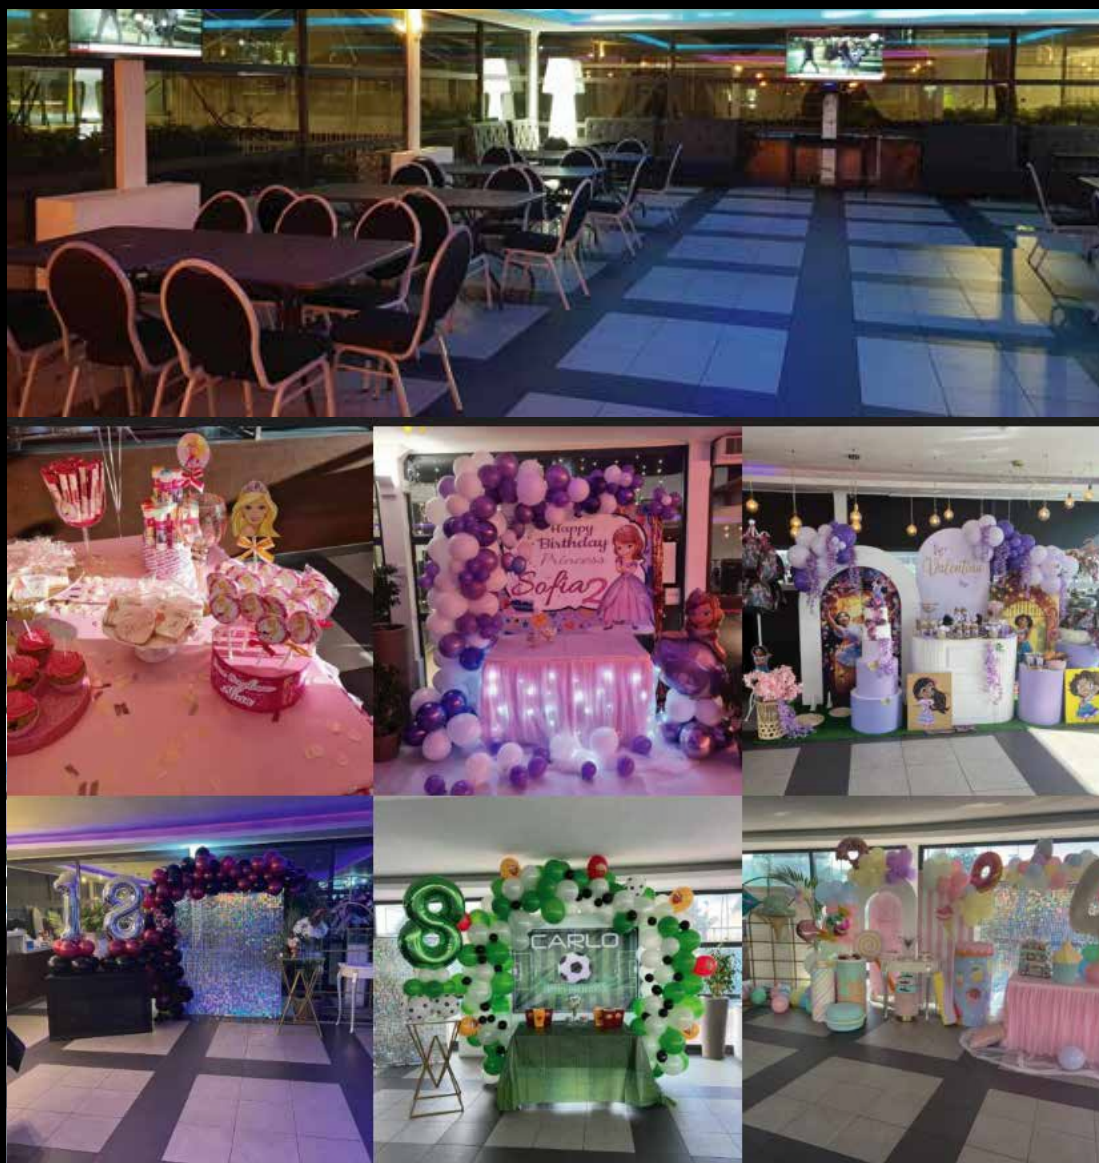

Facilities

BAR RISTORANTE SALA FESTE

Tel. 334.341 1791

salafestedabliueur.com

Dabliu Eur è anche ristorazione sia pranzo che a cena. La struttura dispone di una ampia sala che accoglie circa 130 coperti, con bar, ristorante-pizzeria e maxi-schermo 4k con ricezione SKY +pergotenda apribile con capienza 40 posti.