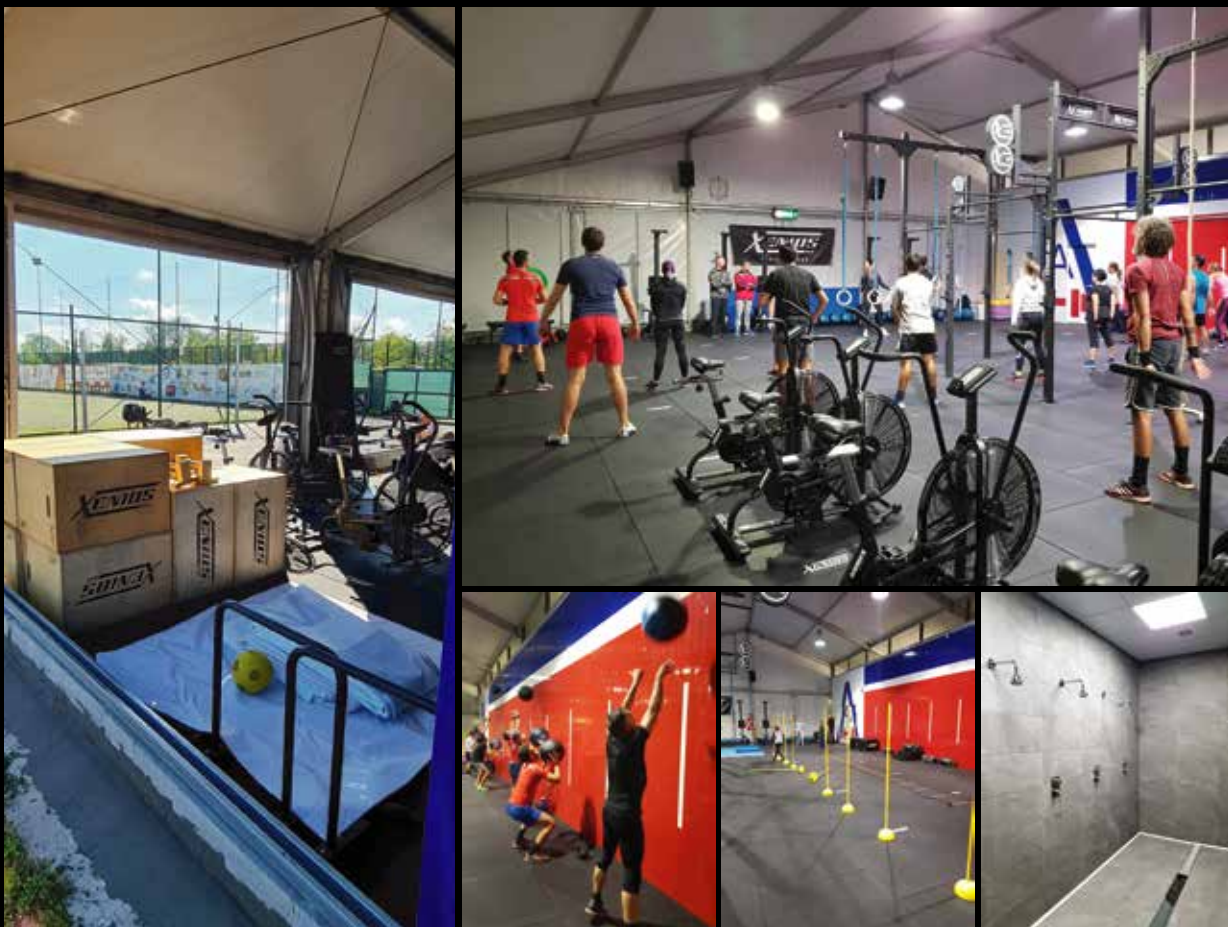

Le attività

**DABLIU
SOCCER
ACADEMY**
SCUOLA CALCIO

Dabliu Soccer Academy

La Dabliu Soccer Academy è rivolta ai ragazzi di età tra i 5 e i 12 anni, che potranno realizzare il loro sogno con l'esperienza di uno staff tecnico FIGC (UEFA B), la competenza di collaboratori altamente qualificati e le indicazioni didattiche fornite dalla AS ROMA: con strutture moderne, ambienti puliti e sicuri la Dabliu Soccer Academy offre il meglio per i vostri ragazzi.

ASROMA
ACADEMY

**SCUOLA
CALCIO ÉLITE**
SETTORE GIOVANILE E SCOLASTICO

Facilities

Functional Gym

Uno spazio di 400mq. affidato alla ASD Double A con tanti corsi e attrezzature Xenios di ultima generazione.